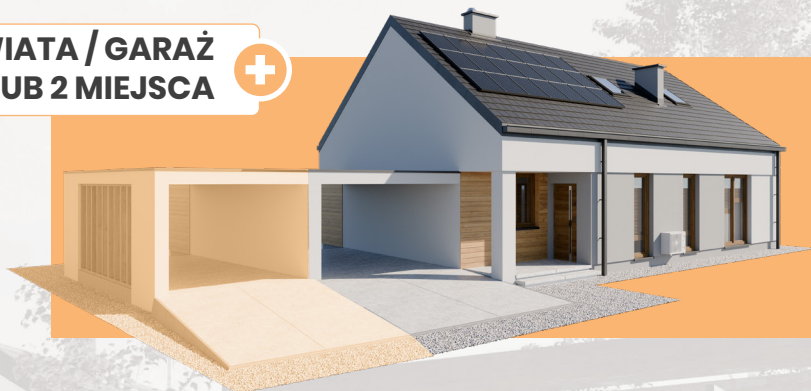

Jeden projekt – wiele możliwości

+ DACH KOPERTOWY

**WIATA / GARAŻ
1 LUB 2 MIEJSCA** **+**

**+ NIEZALEŻNE MIESZKANIE
NA PODDASZU**

ZABUDOWA BLIŹNIACZA **+**

+ OPCJA PODDASZA 50 m²

Dodatkowe opcje:

- ▶ Możliwość zmiany układu ścianek działowych
- ▶ Budujemy też domy 75 m² i 135 m² oraz projekty indywidualne
- ▶ Więcej na www.domekonomiczny.pl