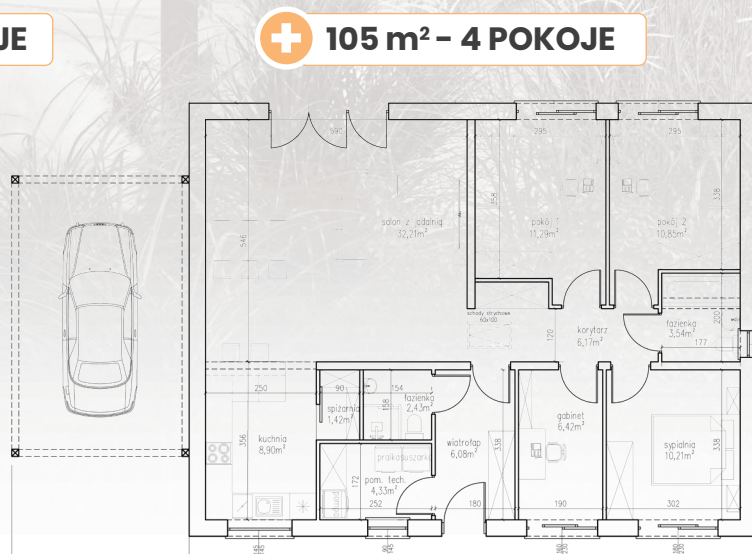

Jeden projekt – wiele możliwości

+ DACH KOPERTOWY

**WIATA / GARAŻ
1 LUB 2 MIEJSCA** **+**

**+ NIEZALEŻNE MIESZKANIE
NA PODDASZU**

ZABUDOWA BLIŹNIACZA **+**

+ OPCJA PODDASZA 50 m²

Dodatkowe opcje:

- ▶ Możliwość zmiany układu ścianek działowych
- ▶ Budujemy też domy 75 m² i 135 m² oraz projekty indywidualne
- ▶ Więcej na www.domekonomiczny.pl