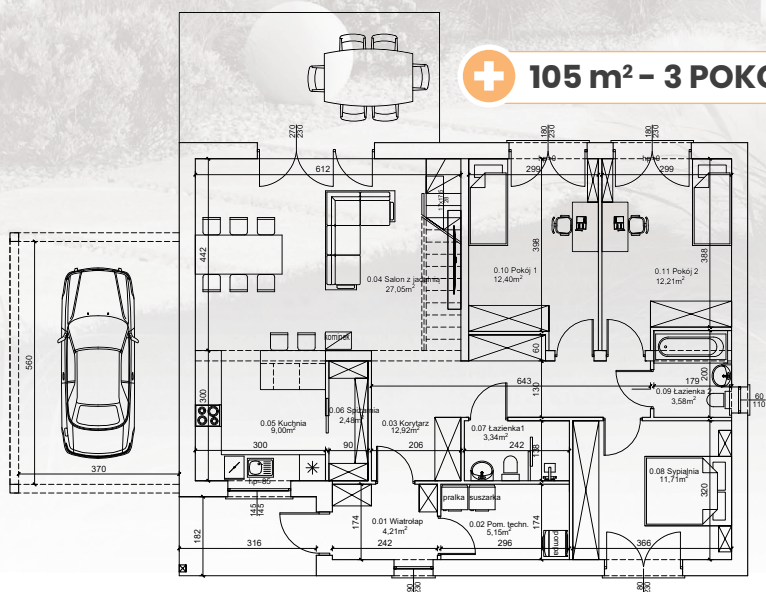

Jeden projekt – wiele możliwości

+ DACH KOPERTOWY

**WIATA / GARAŻ
1 LUB 2 MIEJSCA** **+**

**+ NIEZALEŻNE MIESZKANIE
NA PODDASZU**

ZABUDOWA BLIŹNIACZA **+**

+ OPCJA PODDASZA 50 m²

Dodatkowe opcje:

- ▶ Możliwość zmiany układu ścianek działowych
- ▶ Budujemy też domy 75 m² i 135 m² oraz projekty indywidualne
- ▶ Więcej na www.domekonomiczny.pl